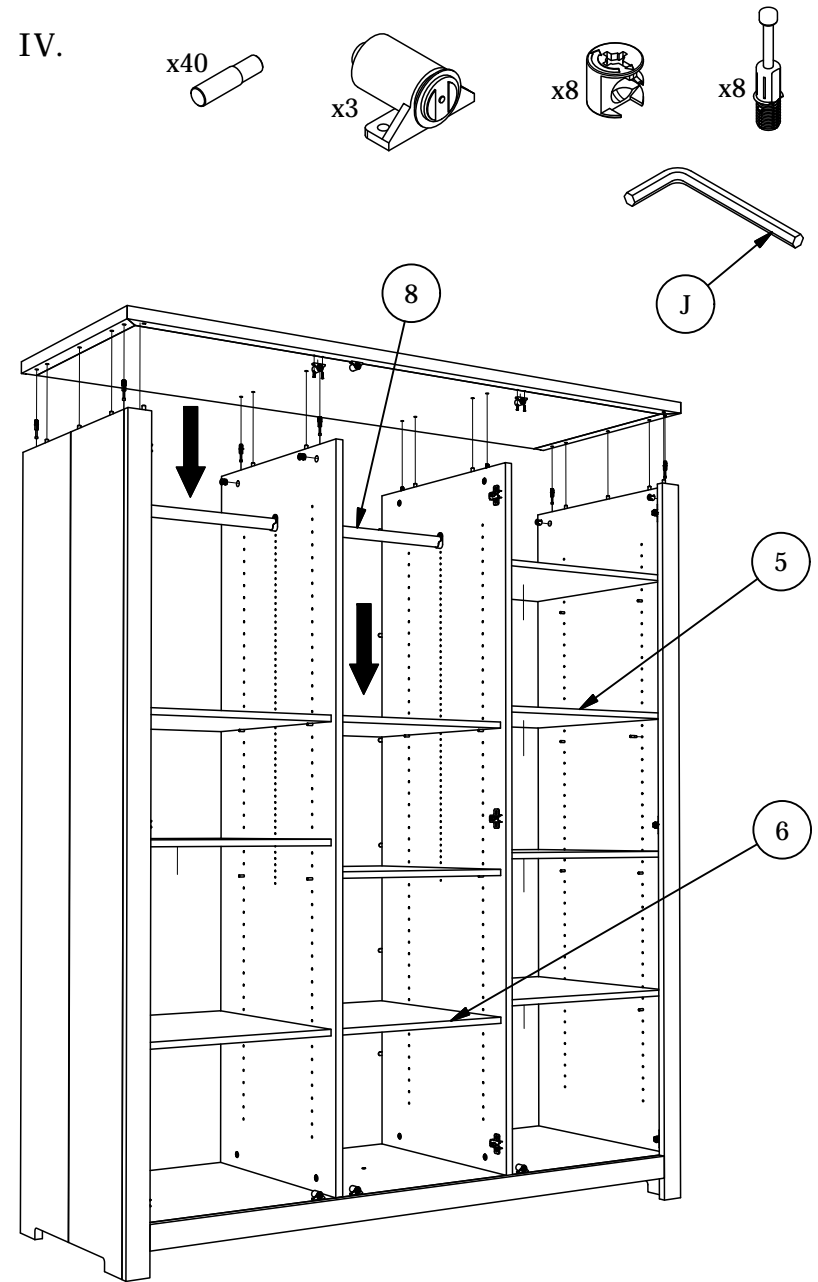

VII.

8.

bopita[®]

ASSEMBLY INSTRUCTION UK
MONTAGE HANDLEIDING NL
MONTAGE ANLEITUNG D
NOTICE DE MONTAGE F
MANUAL DE MONTAJE ESP

MODEL: LOTTE
TYPE: Wardrobe
with 3 doors
COLOUR: Blue Wash
ART: CODE: 156160 15

III.

4.

IV.

5.