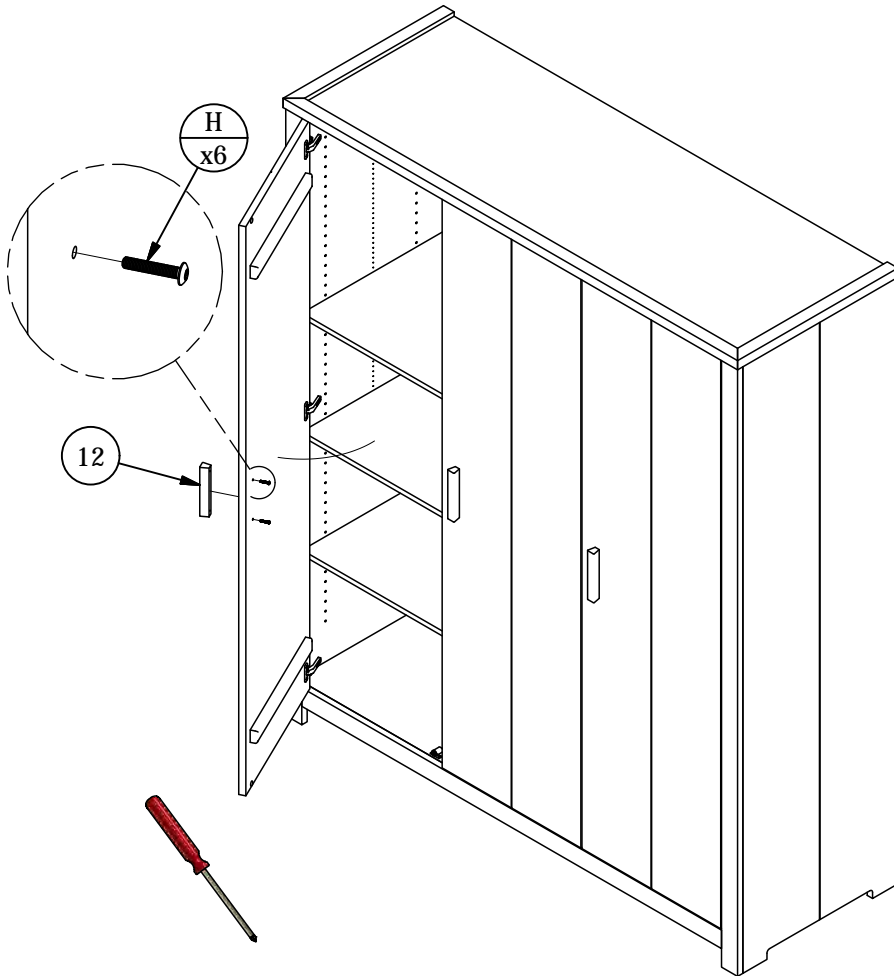

VII.

8.

bopita[®]

ASSEMBLY INSTRUCTION UK
MONTAGE HANDLEIDING NL
MONTAGE ANLEITUNG D
NOTICE DE MONTAGE F
MANUAL DE MONTAJE ESP

MODEL: LOTTE
TYPE: Wardrobe
with 3 doors
COLOUR: Blue Wash
ART: CODE: 156160 15