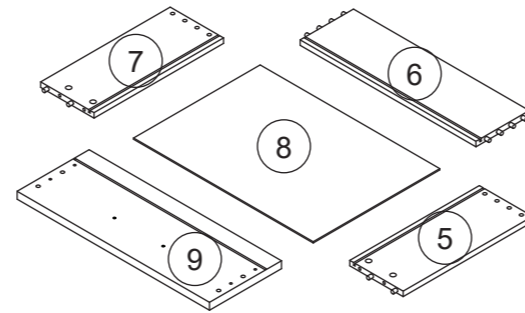

mobiline

montage instructies
instructions de montage
assembly instructions
montage anleitung

LANKA

NT

NT 57 x 50 x 40 cm

x 2