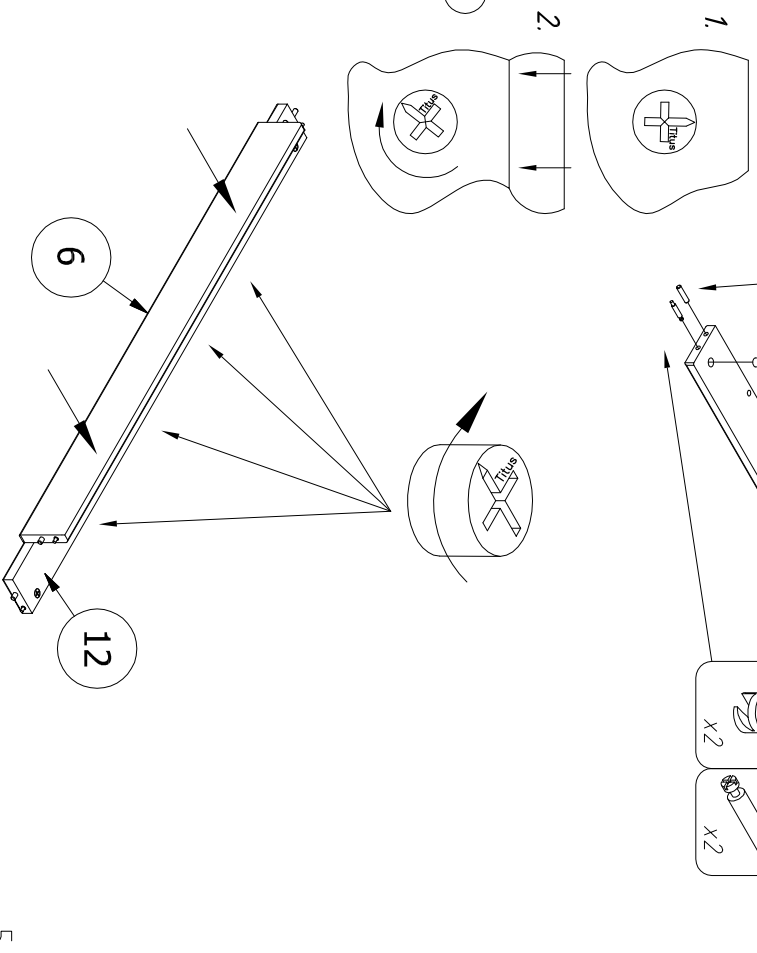

Edisonweg 3, 6662 NW Elst
The Netherlands
www.bopita.com

05.12.2013.

- A ø 15x10 X4,0
- B M4x22 X4,0
- C ø 8x35 X2,6
- D ø 6x6 X6
- E ø 3,5x4,0 X1,8
- F ø 4x20 X5,0
- G M4x8 X6
- H ø 5,3x11,5 X1,2
- N 374x27 X6
- J H15 X1
- K M4x22 X1,2
- L ø 8x35 X4
- M ø 6x6 X1
- O ø 3,5x4,0 X9

4

5

6

4

7

8

9

5