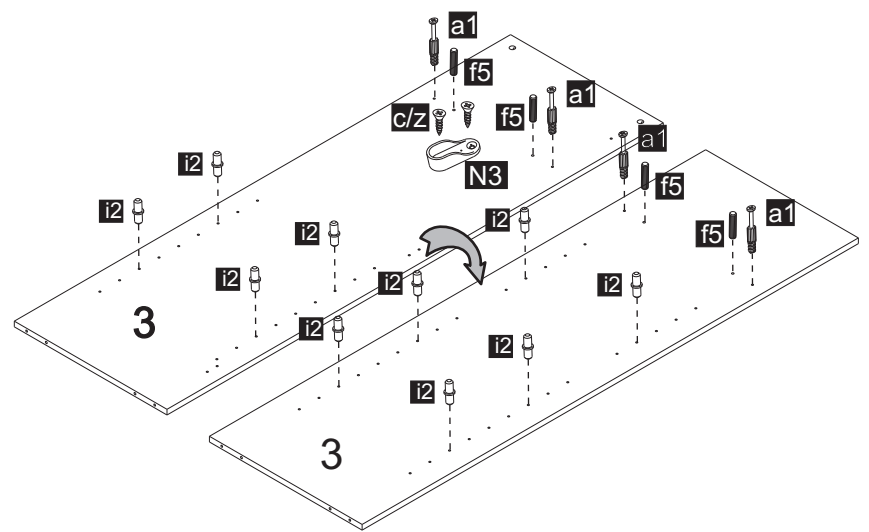

NOUKIES SA

Poudre d'étoiles
Armoire 3 portes

k1 x1	a1 x38	a3 Ø 15x12 x38	f5 Ø 8x32 x36	D1 L-925mm x1
b1 Ø 7x50 x3	b2 Ø 7x70 x11	j1 x9	d1 Ø 6x13 x18	c3 Ø 3x20 x43
N3 x2	c/z Ø 3,5x13 x22	i2 x20	M4 M4x22 x9	j3 L-1605 x1
n1 L-132 x1	M1 x6	M2 x3		

1

3

2

4

5

f5
Ø 8x32 x2

a1
x2

7

b1
Ø 7x50 x3

n1
L-132 x1

a3
Ø 15x12 x2

6

a1
x20

f5
Ø 8x32 x16

8

a3
Ø 15x12 x4

≠

18

19

D1
l-925mm X1

M4
M4x22 X6

20