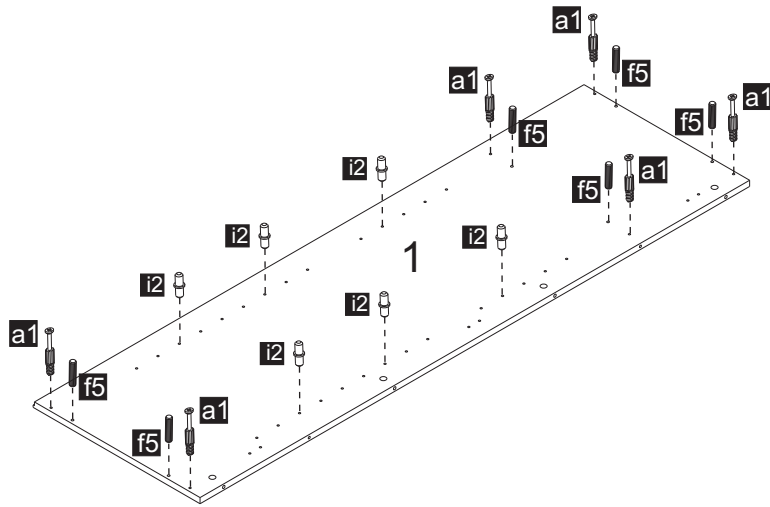

NOUKIES SA

Poudre d'étoiles
Armoire 3 portes

k1 x1	a1 x38	a3 Ø 15x12 x38	f5 Ø 8x32 x36	D1 L-925mm x1
b1 Ø 7x50 x3	b2 Ø 7x70 x11	j1 x9	d1 Ø 6x13 x18	c3 Ø 3x20 x43
N3 x2	c/z Ø 3,5x13 x22	i2 x20	M4 M4x22 x9	j3 L-1605 x1
n1 L-132 x1	M1 x6	M2 x3		

1

3

2

4

5

f5
Ø 8x32 x2

a1
x2

7

b1
Ø 7x50 x3

n1
L-132 x1

a3
Ø 15x12 x2

6

a1
x20

f5
Ø 8x32 x16

8

a3
Ø 15x12 x4

≠

18

19

D1
l-925mm X1

M4
M4x22 X6

20