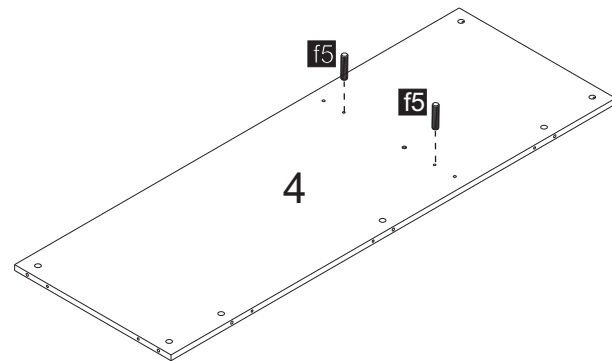

NOUKIES SA

Poudre d'étoiles
Armoire 3 portes

k1 x1	a1 x38	a3 Ø 15x12 x38	f5 Ø 8x32 x36	D1 L-925mm x1
b1 Ø 7x50 x3	b2 Ø 7x70 x11	j1 x9	d1 Ø 6x13 x18	c3 Ø 3x20 x43
N3 x2	c/z Ø 3,5x13 x22	i2 x20	M4 M4x22 x9	j3 L-1605 x1
n1 L-132 x1	M1 x6	M2 x3		

1

3

2

4

5

f5
Ø 8x32 x2

a1
x2

7

b1
Ø 7x50 x3

n1
L-132 x1

a3
Ø 15x12 x2

6

a1
x20

f5
Ø 8x32 x16

8

a3
Ø 15x12 x4

≠

18

19

D1
l-925mm X1

M4
M4x22 X6

20