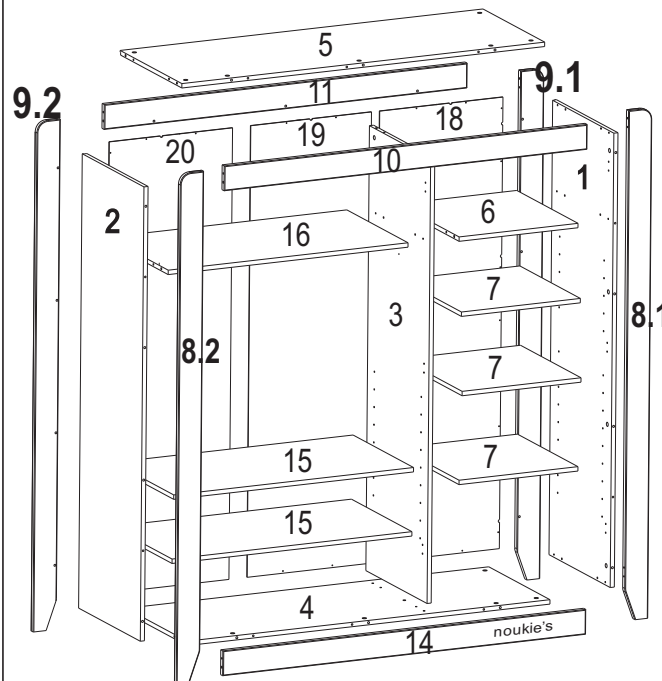

NOUKIES SA

Poudre d'étoiles
Armoire 3 portes

k1 x1	a1 x38	a3 Ø 15x12 x38	f5 Ø 8x32 x36	D1 L-925mm x1
b1 Ø 7x50 x3	b2 Ø 7x70 x11	j1 x9	d1 Ø 6x13 x18	c3 Ø 3x20 x43
N3 x2	c/z Ø 3,5x13 x22	i2 x20	M4 M4x22 x9	j3 L-1605 x1
n1 L-132 x1	M1 x6	M2 x3		

1

3

2

4

5

f5
Ø 8x32 x2

a1
x2

7

b1
Ø 7x50 x3

n1
L-132 x1

a3
Ø 15x12 x2

6

a1
x20

f5
Ø 8x32 x16

8

a3
Ø 15x12 x4

9

a3
Ø 15x12 x12

11

a3
Ø 15x12 x14

10

a3
Ø 15x12 x4

12

c3
Ø 3x20 x39