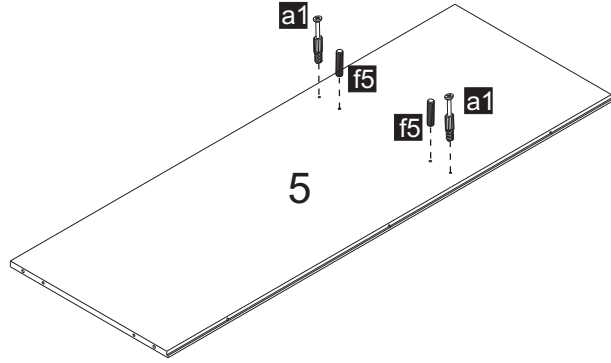

5

f5
Ø 8x32 x2

a1
x2