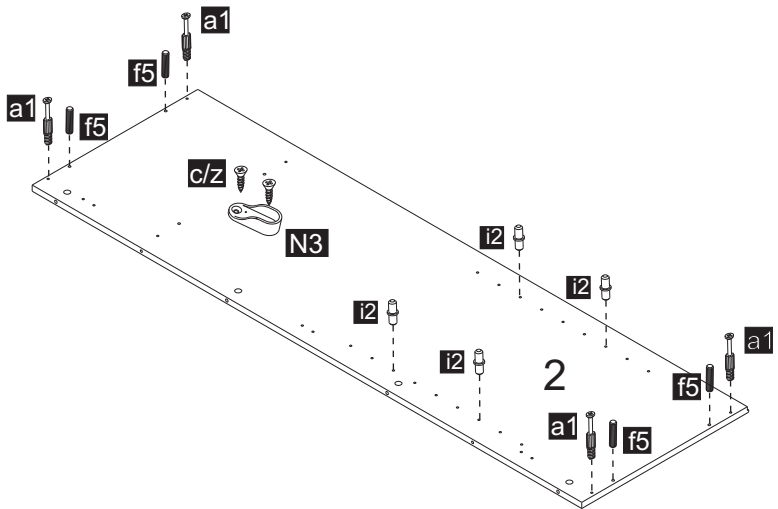

NOUKIES SA

Poudre d'étoiles
Armoire 3 portes

k1 x1	a1 x38	a3 Ø 15x12 x38	f5 Ø 8x32 x36	D1 L-925mm x1
b1 Ø 7x50 x3	b2 Ø 7x70 x11	j1 x9	d1 Ø 6x13 x18	c3 Ø 3x20 x43
N3 x2	c/z Ø 3,5x13 x22	i2 x20	M4 M4x22 x9	j3 L-1605 x1
n1 L-132 x1	M1 x6	M2 x3		

1

3

2

4

5

f5
Ø 8x32 x2

a1
x2

7

b1
Ø 7x50 x3

n1
L-132 x1

a3
Ø 15x12 x2

6

a1
x20

f5
Ø 8x32 x16

8

a3
Ø 15x12 x4

≠

18

19

D1
l-925mm X1

M4
M4x22 X6

20